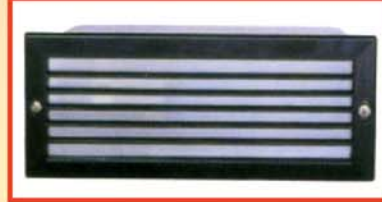

29804003XX
Κωδ. Εργ.: HF-3081
Ισχύς: 60W 220-240V 50Hz
Διαστάσεις: 233x101mm
Χρώμα XX: 01 Μαύρο, 02 Λευκό, 03 Γκρι
IP44
Τιμή: 6,90€